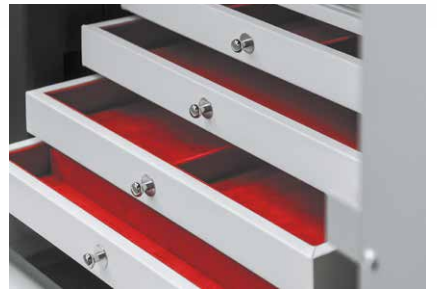

Allestimenti che renderanno BRIXIA UNO una cassaforte unica
Inserts that make BRIXIA UNO a unique safe
Intérieures qui font BRIXIA UNO un coffre-fort d'exception
Zubehör, das den BRIXIA UNO einzigartig macht
Interiores que hacen BRIXIA UNO una caja fuerte única