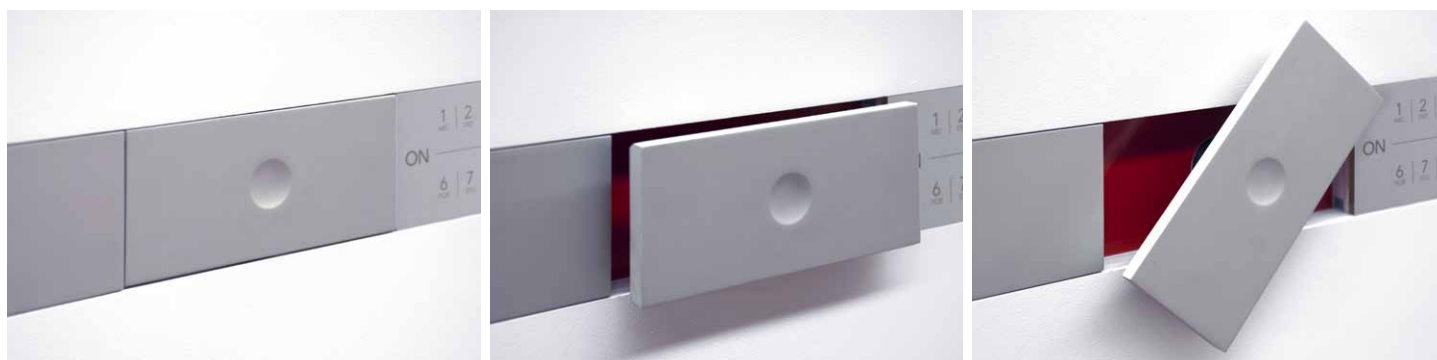

APERTURA • OPENING • OUVERTURE • ÖFFNUNG • ABERTURA

Apertura del battente tramite maniglia in alluminio con tecnologia "Push-Pull" a scomparsa totale

Door with push-pull handle made of aluminum

Poignée push-pull d'aluminium

Push-pull Bedienelement aus Aluminium

Maneta push-pull de aluminio

BRIXIA_{uno}

	SIZE 1	SIZE 2	SIZE 3	SIZE 4	SIZE 5	SIZE 6	SIZE 8
	330 × 440 × 430	460 × 490 × 430	630 × 490 × 430	810 × 490 × 430	1010 × 540 × 480	1210 × 540 × 480	1650 × 540 × 480
	248 × 360 × 294	378 × 410 × 294	548 × 410 × 294	728 × 410 × 294	928 × 460 × 344	1128 × 460 × 344	1568 × 460 × 344
	26	46	66	88	147	179	248
	85	110	125	145	200	220	266
	●	●	●	●	●	●	●
	×	×	●	●	×	×	×
	1	1	1	2	2	2	3