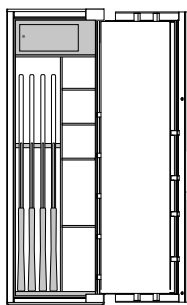

GUN PREMIUM

1650 × 540 × 480

1300 × 430 × 310

280

●

×

×

7

4

EN 1143-1 - GRADE I

Serratura Elettronica Certificata EN 1300 in classe B con Time Delay · 1 Utente
Brixia has an electronic lock certified EN 1300 class B with Time Delay · 1 user
Brixia a une serrure électronique certifiée EN 1300 grade B avec Time Delay · 1 utilisateur
Brixia hat ein Elektronenschloss EN 1300 Grad B zertifiziert mit Öffnungsverzögerungszeit · 1 Benutzer
Brixia tiene una cerradura electronica certificada EN 1300 grado B con Time Delay · 1 usuario

MODULI INTERNI PER MODELLO "PREMIUM"
INSERTS FOR "PREMIUM" MODEL
MODULES INTERNES POUR MODÈLE «PREMIUM»
INNEN MODUL FÜR MODEL „PREMIUM“
MÓDULOS INTERNOS PARA MODELO "PREMIUM"

Massimo 7 moduli · Maximum 7 inserts · Maximum 7 modules · Maximal 7 Module · Máximo 7 módulos

4 Cassetti
4 Drawers
4 Tiroirs
4 Schubladen
4 Cajones

Macchina del tempo
Watch Winder
Remontoir à Montre
Uhrenbeweger
Vitrina movimiento relojes

Vano Vuoto
Empty Box
Vide
Leeres Fach
Espacio vacío

Porta Pistole
Gun Holder
Soutien pour les pistolets
Waffenhalter
Soporte para pistolas

ALLESTIMENTO CASSETTI A SCELTA · INTERIOR FITTINGS OF YOUR CHOICE · TIROIRS AVEC INTÉRIEUR AU CHOIX · INNENAUSSTATTUNG · EQUIPAMIENTO INTERIOR A SU ELECCIÓN

Liscio
Plain
Simple
Leer
Simple

2 scomparti
2 squares
2 compartments
2 Fächer
2 compartimentos

5 scomparti
5 squares
5 compartments
5 Fächer
5 compartimentos

Per anelli
For rings
Pour bagues
Für Ringe
Para anillos

2 Binari
2 Spaces
2 Compartiments
2 Reihen
2 Compartimentos

3 Binari
3 Spaces
3 Compartiments
3 Reihen
3 Compartimentos

RIVESTIMENTO INTERNO A SCELTA · INTERIOR COATING OF YOUR CHOICE · REVÊTEMENT INTÉRIEUR AU CHOIX · STOFFE AUF ANFRAGE · REVESTIMIENTO INTERIOR DE SU ELECCIÓN

Ecopelle · Eco-leather · Faux cuir · Kunstleder · Falsa piel