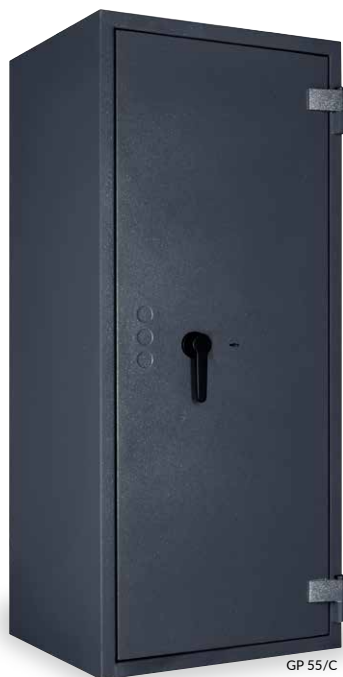

EN 1143-1
I
EN 1300
A
36 mm
7024

GP 55/C

GP 50/C

GP 40/C

- La serie di casseforti certificate EN 1143-1 al Livello I, GP vanta una grande varietà di modelli e dimensioni in grado di rispondere a qualsiasi esigenza di spazio. La costruzione a doppia parete assicura un'ottimale protezione contro gli attacchi con mezzi di scasso meccanici e termici
- Cerniera sagomata a profilo antistrappo
- Acciaio al manganese a protezione dei meccanismi
- Predisposizione per l'ancoraggio a pavimento (materiale di fissaggio incluso)
- Sporgenza maniglia: 62 mm

- Free-standing strong box compliant with EN 1143-1 Grade I for a multitude of uses. For storing documents, keys or for protecting cash
- Anti-tearing, shaped hinges
- Manganese-based steel for the protection of mechanisms
- Designed to be fixed to floor (securing material included)
- Handle juts out 62 mm

- Coffre-fort autonome selon la norme EN 1143-1 Classe I pour de multiples applications. Que ce soit pour le stockage de dossiers, la sauvegarde de clés ou la mise en sûreté d'argent en espèces
- Protection renforcée avec une plaque en manganèse
- Préparé en standard pour fixation au sol r (matériau de fixation inclus)
- Poignée saillante: 62 mm

- Coffre-fort conforme à la norme EN 1143-1 Grade I pour une multitude d'utilisations. Pour stocker des documents, des clés ou pour protéger de l'argentAcero al manganeso para la protección del mecanismo
- Provista de serie con orificios en la base para su fijación al suelo (material de fijación incluido)
- Saliente maneta: 62 mm