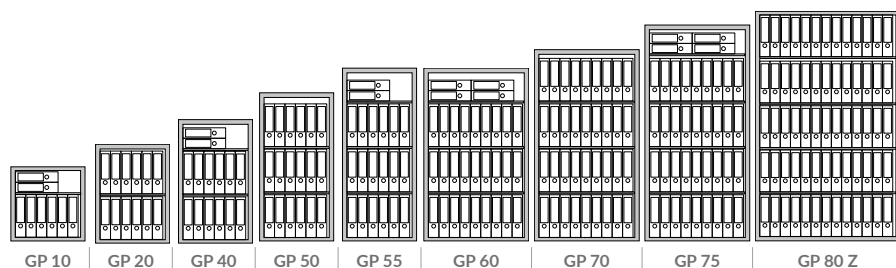

EN 1143-1
I
EN 1300
A
36 mm
7024

GP 55/C

GP 50/C

GP 40/C

- La serie di casseforti certificate EN 1143-1 al Livello I, GP vanta una grande varietà di modelli e dimensioni in grado di rispondere a qualsiasi esigenza di spazio. La costruzione a doppia parete assicura un'ottimale protezione contro gli attacchi con mezzi di scasso meccanici e termici
- Cerniera sagomata a profilo antistrappo
- Acciaio al manganese a protezione dei meccanismi
- Predisposizione per l'ancoraggio a pavimento (materiale di fissaggio incluso)
- Sporgenza maniglia: 62 mm

- Free-standing strong box compliant with EN 1143-1 Grade I for a multitude of uses. For storing documents, keys or for protecting cash
- Anti-tearing, shaped hinges
- Manganese-based steel for the protection of mechanisms
- Designed to be fixed to floor (securing material included)
- Handle juts out 62 mm

Model	Code	Material	Dimensions (mm)	Weight (Kg)	Height (Lt)	Depth (mm)	Doors
GP 10/C	003830-60000	C	600 × 600 × 500	190	103	1	1
GP 20/C	003840-60000	C	800 × 600 × 500	230	142	2	1
GP 40/C	003850-60000	C	1000 × 600 × 500	310	180	2	1
GP 50/C	003860-60000	C	1200 × 600 × 500	330	219	2	1
GP 55/C	003861-60000	C	1400 × 600 × 550	430	293	3	1
GP 60/C	003870-60000	C	1400 × 850 × 550	510	431	3	1
GP 70/C	003880-60000	C	1550 × 850 × 550	580	479	3	1
GP 75/C	003881-60000	C	1750 × 850 × 550	680	544	4	1
GP 80 Z/C*	003890-60000	C	1900 × 1200 × 550	829	859	4	2