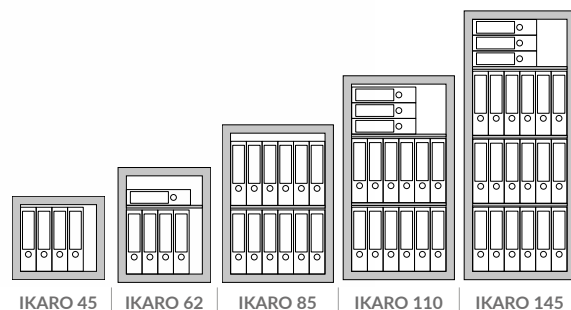

IKARO

simply stronger

IKARO: semplicemente più forte
IKARO: simply stronger

		Optional doppia serratura Optional double lock					
IKARO 45/C	Chiave/Key	×	450 × 500 × 480	360 × 410 × 330	Kg 115	Lt 48	1
IKARO 62/C	Chiave/Key	●	620 × 500 × 480	530 × 410 × 330	Kg 135	Lt 71	1
IKARO 85/C	Chiave/Key	●	850 × 600 × 550	760 × 510 × 400	Kg 205	Lt 155	2
IKARO 110/C	Chiave/Key	●	1100 × 600 × 550	1010 × 510 × 400	Kg 250	Lt 206	2
IKARO 145/C	Chiave/Key	●	1450 × 600 × 550	1360 × 510 × 400	Kg 325	Lt 277	3

IKARO 45

IKARO 62

IKARO 85

IKARO 110

IKARO 145

CERTIFIED
EN 1143-1 T2
GRADE II

IKARO

IKARO è la nuova cassaforte certificata per la protezione anti-effrazione da ECB-S in Grado II, secondo la rigida Normativa Europea EN 1143-1 T2.

La cassaforte ha superato i test condotti da nuovi e moderni strumenti di scasso in base alla nuova classificazione T2.

IKARO is the brand new safe certified for burglary protection by ECB-S Grade II, according to the European Standard EN 1143-1 T2. The safe has passed tests conducted by modern burglary tools according to the new T2 classification.

IKARO è disponibile in 5 dimensioni ed è dotata di serie di serratura a chiave.

È possibile inoltre installare una serratura elettronica o combinatore meccanico in sostituzione o aggiunta della serratura a chiave.