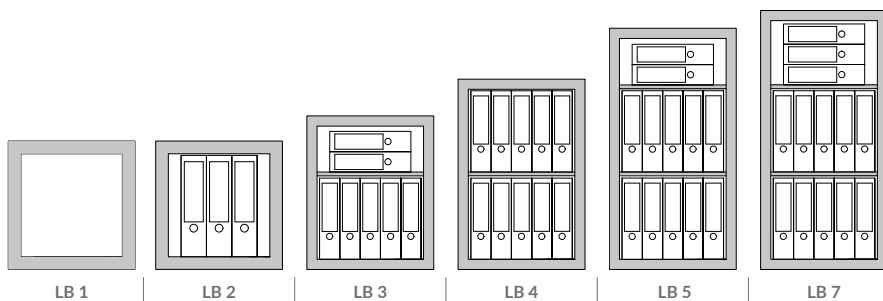

Model	Code	Lock	Dimensions (mm)	Weight (Kg)	Height (L)	Depth (B)
022201-60000	LB 1/C	C	405 × 400 × 270	325 × 311 × 155	Kg 42	L 16
022202-60000	LB 2/C	C	405 × 400 × 420	325 × 311 × 305	Kg 52	L 31
022203-60000	LB 3/C	C	605 × 500 × 420	525 × 411 × 305	Kg 76	L 66
022204-60000	LB 4/C	C	750 × 500 × 420	670 × 411 × 305	Kg 89	L 84
022205-60000	LB 5/C	C	950 × 500 × 420	870 × 411 × 305	Kg 107	L 109
022207-60000	LB 7/C	C	1020 × 500 × 420	940 × 411 × 305	Kg 113	L 118

VARIANTI SERRATURE - OPTIONAL LOCKS - VARIANTE DE SERRURES - SCHLOSSVARIANTEN - CERRADURAS OPCIONALES

B	D	L	N	P
	M52	PULSE	DIGI TECH	MINI TECH
C	E	M	O	Q
	M52	PULSE	DIGITECH	MINITECH

3 - 4 - 5 - 7

ACCESSORI - ACCESSORIES - ACCESSOIRES - ZUBEHÖR - ACCESORIOS

900032-00000	Ripiano supplementare - Additional Shelf - Tablette supplémentaire - Zusätzlicher Fachboden - Estante adicional	3-4 5-7
900008-00000	Cassetto estraibile - Pull-out drawer - Tiroir - Tablar ausziehbar - Estante extraíble	3-4 5-7
900003-00003	Tesoretto interno (196 × 381 × 263) Inner box (196 × 381 × 263) Coffre intérieur (196 × 381 × 263) Innentresor (196 × 381 × 263) Cajones de seguridad (196 × 381 × 263)	3-4 5-7