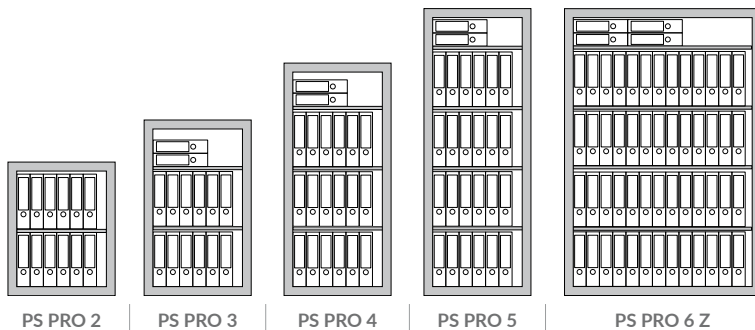

VARIANTI SERRATURE - OPTIONAL LOCKS - VARIANTE DE SERRURES - SCHLOSSVARIANTEN - CERRADURAS OPCIONALES

ACCESSORI - ACCESSORIES - ACCESSOIRES - ZUBEHÖR - ACCESORIOS

- Ripiano supplementare - Additional Shelf - Tablette supplémentaire - Zusätzlicher Fachboden - Estante adicional
- Tesoretto interno H=200 Inner box H=200 - Coffre intérieur H=200 - Innentresor H=200 - Cajones de seguridad A=200
- Tesoretto interno H=415 Inner box H=415 - Coffre intérieur H=415 - Innentresor H=415 - Cajones de seguridad A=415
- Ripiano estraibile - Pull out Shelf - Tablette coulissante - Ausziehbarer Fachboden - Estante estraible
- Telaio estraibile per cartelle sospese - Pull-out suspension file - Tablette pour dossier suspendu - Ausziehbare Hängeregistratur - Marco estraibile para colgar carpetas.
- Cassetto estraibile - Pull-out drawer - Tiroir - Tablar ausziehbar - Estante estraible

Model	Code	Material	Height (mm)	Width (mm)	Depth (mm)	Weight (kg)	Length (mm)	Shelves	Height (mm)
014502-60000	PS PRO 2/C	C	855	686	463	740	574	294	1 60'
014503-60000	PS PRO 3/C	C	1125	686	463	1010	574	294	2 60'
014504-60000	PS PRO 4/C	C	1490	686	463	1375	574	294	3 60'
014505-60000	PS PRO 5/C	C	1840	686	463	1725	574	294	4 60'
014506-60000	PS PRO 6 Z/C*	C	1840	1260	470	1725	1148	294	4 60'

*Due battenti - Two doors - Deux portes - Zwei Türen - Dos puertas