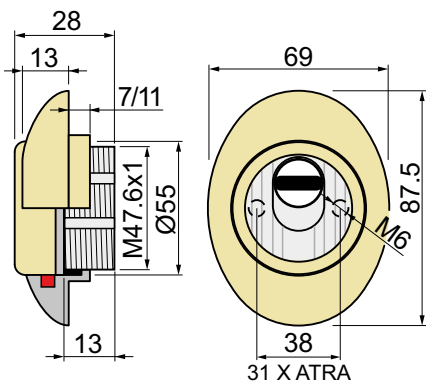

**KMOP3G
MAGNETIC
KEY**

CONTROLLO ACCESSI Access control

- Cromo lucido
- Bright Chrome
- Cromo satinato
- Satin Chrome
- PVD Ottone
- PVD Brass

FINITURE

ESEMPIO CODICE / EXAMPLE CODE:

XXXXX  H D1/S1 C T 2