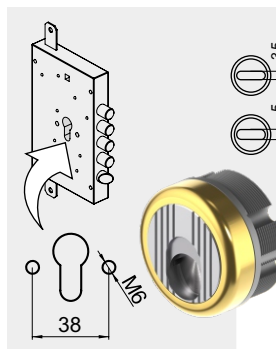

**KMOP3G
MAGNETIC
KEY**

CONTROLLO ACCESSI Access control

- Cromo lucido
- Bright Chrome
- Cromo satinato
- Satin Chrome
- PVD Ottone
- PVD Brass

FINITURE

ESEMPIO CODICE / EXAMPLE CODE:

XXXXX  H D1/S1 C T 2