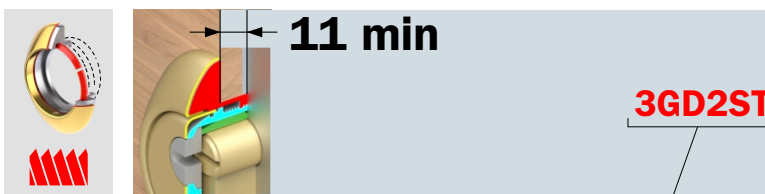

**KMOP3G
MAGNETIC
KEY**

CONTROLLO ACCESSI Access control

- Cromo lucido
- Bright Chrome
- Cromo satinato
- Satin Chrome
- PVD Ottone
- PVD Brass

FINITURE

ESEMPIO CODICE / EXAMPLE CODE:

XXXXX  H D1/S1 C T 2