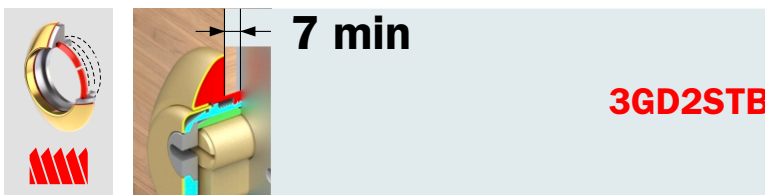

**KMOP3G
MAGNETIC
KEY**

CONTROLLO ACCESSI Access control

- Cromo lucido
- Bright Chrome
- Cromo satinato
- Satin Chrome
- PVD Ottone
- PVD Brass

FINITURE

ESEMPIO CODICE / EXAMPLE CODE:

XXXXX  H D1/S1 C T 2