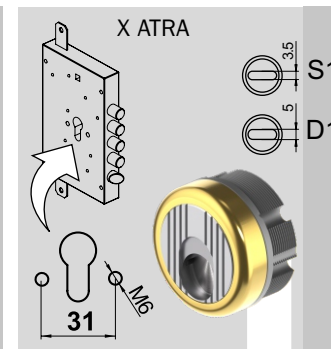

**KMOP3G
MAGNETIC
KEY**

CONTROLLO ACCESSI Access control

- Cromo lucido
- Bright Chrome
- Cromo satinato
- Satin Chrome
- PVD Ottone
- PVD Brass

FINITURE

ESEMPIO CODICE / EXAMPLE CODE:

XXXXX  H D1/S1 C T 2