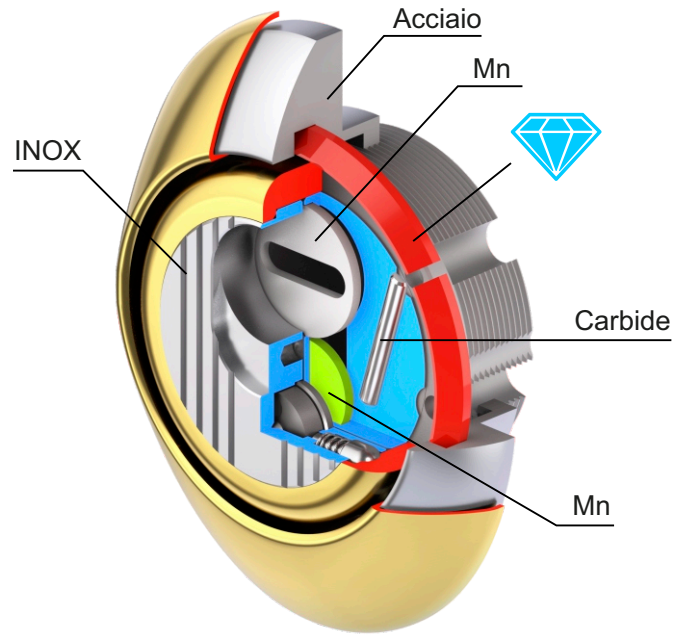

**KMOP3G
MAGNETIC
KEY**

CONTROLLO ACCESSI Access control

- Cromo lucido
- Bright Chrome
- Cromo satinato
- Satin Chrome
- PVD Ottone
- PVD Brass

FINITURE

ESEMPIO CODICE / EXAMPLE CODE:

XXXXX  H D1/S1 C T 2