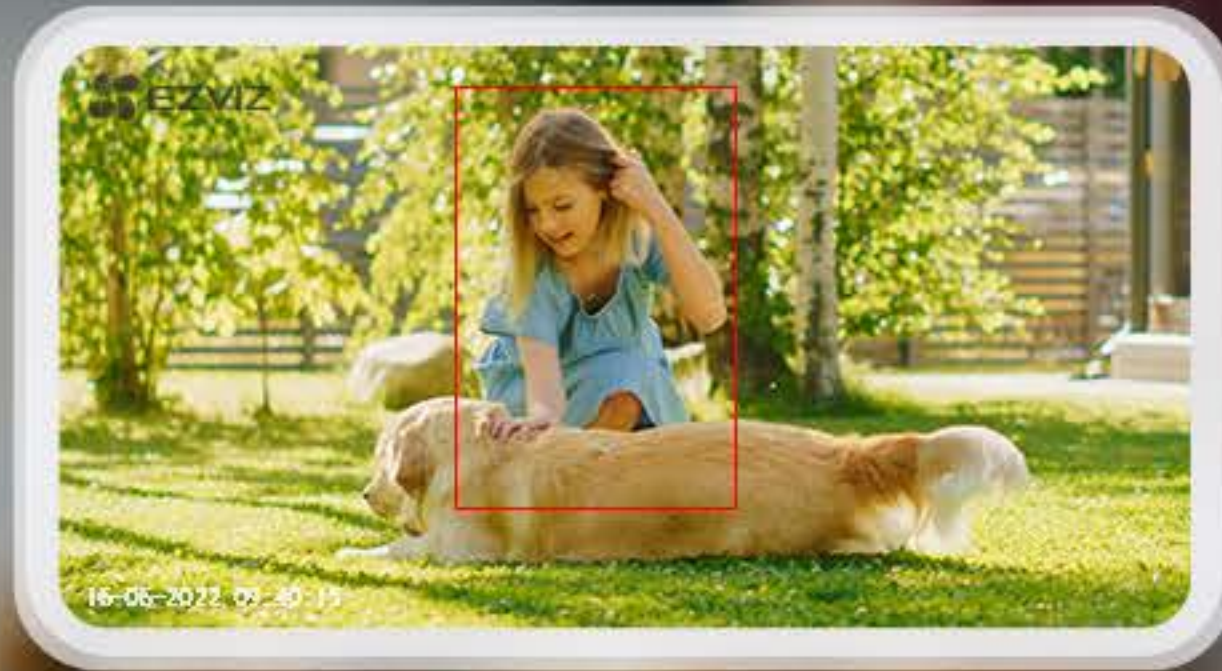

### Protezione affidabile semplificata

Se sei in cerca di una telecamera semplice, robusta e intelligente che sia allo stesso tempo conveniente, H3c è probabilmente l'opzione migliore in circolazione. La telecamera è ben progettata per offrire una protezione affidabile dal giorno alla notte, incluso il rilevamento di persone basato su intelligenza artificiale, un alloggiamento resistente alle intemperie, una qualità video nitida, la visione notturna ad ampia portata e molto altro ancora.

Integrazione intelligente con l'Assistente Google, Amazon Alexa e IFTT

Supporto per schede microSD<sup>1</sup> (fino a 512 GB)

Supporta l'archiviazione su EZVIZ CloudPlay<sup>2</sup>

## Algoritmi di intelligenza artificiale per gli avvisi importanti.

L'algoritmo di intelligenza artificiale integrato nella telecamera aiuta a distinguere e rilevare in particolare le persone in movimento, in modo da ridurre gli avvisi non importanti dovuti alla caduta di foglie o al volo di insetti. Riceverai solo le notifiche che ti interessano.

## Video nitidi a 1080p per una migliore visione notturna.

Quando si tratta di sicurezza domestica, i dettagli contano. Con H3c, è possibile visualizzare e registrare in qualità Full HD con visione notturna nitida in bianco e nero fino a 30 metri di distanza anche in condizioni di oscurità.