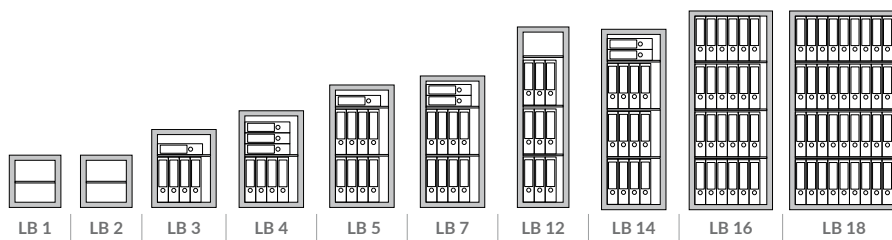

LB

- ▶ Casseforti progettate per la custodia di valori, documenti e oggetti in abitazioni, uffici, studi professionali, negozi, ecc. La loro grande resistenza e capacità, in rapporto al peso non eccessivo, le rendono adatte ad essere utilizzate dove normalmente non possono essere posizionate casseforti molto pesanti
- ▶ Cerniera sagomata a profilo antistrappo
- ▶ Acciaio al manganese a protezione dei meccanismi
- ▶ Predisposizione per l'ancoraggio a parete e/o pavimento (materiale di fissaggio incluso)
- ▶ Sporgenza maniglia: 12 mm (1-2-3-4-5-7), 62 mm (12-14-16-18)

- ▶ The LB series of safes have been designed to contain valuables, documents and objects in private homes, professional offices, shops, etc. With weight optimized construction and suitable lock option not only as freestanding but also as furniture safe useable
- ▶ Anti-tearing, shaped hinges
- ▶ Manganese-based steel for the protection of mechanisms
- ▶ Designed to be fixed to a wall or floor (securing material included)
- ▶ Handle juts out 12 mm (1-2-3-4-5-7), 62 mm (12-14-16-18)

Model	Dimensions (mm)	Weight (Kg)	Depth (mm)	Shelves (L)	Drawers (R)
022201-60000 LB 1/C	405 × 400 × 270	49	16	1	0
022202-60000 LB 2/C	405 × 400 × 420	61	31	1	0
022203-60000 LB 3/C	605 × 500 × 420	93	66	2	0
022204-60000 LB 4/C	750 × 500 × 420	106	84	2	0
022205-60000 LB 5/C	950 × 500 × 420	125	109	2	0
022207-60000 LB 7/C	1020 × 500 × 420	133	118	2	0
022212-60000 LB 12/C	1400 × 400 × 420	148	125	3	0
022214-60000 LB 14/C	1400 × 500 × 420	168	162	3	0
022216-60000 LB 16/C	1550 × 650 × 420	219	251	4	0
022218-60000 LB 18/C	1550 × 850 × 420	303	341	4	0