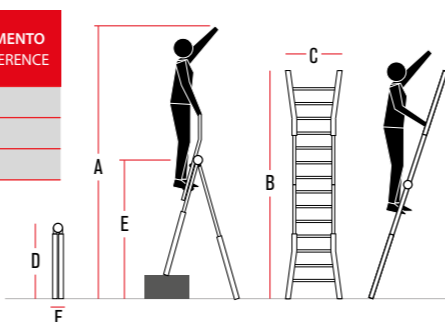

# SUPER TELES

Scala telescopica in alluminio professionale.  
Aluminium telescopic ladder.

**50.000**  
cicli/cycles  
USO PROFESSIONALE  
PROFESSIONAL USE

OPTIONAL

VARIANTE  
OPTION

## Specifiche tecniche / Technical specifications

ART. ITEM	N° GRADINI N° OF RUNGS	PESO (kg) WEIGHT (kg)	PORTATA (kg) CAPACITY (kg)	A (cm)	B (cm)	C (cm)	D (cm)	E (cm)	F (cm)	NORMA DI RIFERIMENTO STANDARD OF REFERENCE
TELES.T4S	8+8	12	150	358	415	56	130	207	21	EN 131
TELES.T5S	10+10	14	150	388	471	63	158	228	21	EN 131
TELES.T6S	12+12	16	100	445	586	63	185	286	21	D.L.81

■ CON ANCORAGGIO / WITH ANCHORING

CON BRACCIOLO WITH HANDRAIL

Maniglia ergonomica di sicurezza per gancio/sgancio e allungo della scala in alluminio. Safety ergonomic handle for hooking/unhooking and extend the ladder.