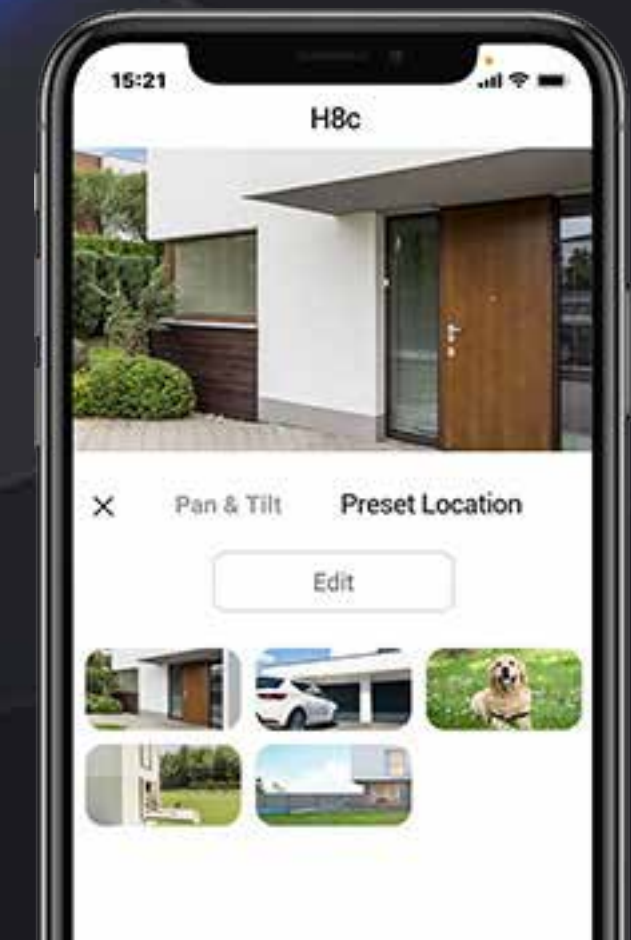

Come posso aiutarti?

C'è una consegna per voi

Parlate e ascoltate con i visitatori come se foste sul posto.

Con il modello H8c, potrete semplicemente usare il vostro smartphone per ascoltare e parlare con un fattorino, salutare gli ospiti o chiedere ad estranei di uscire dalla vostra proprietà, anche se non siete in casa.