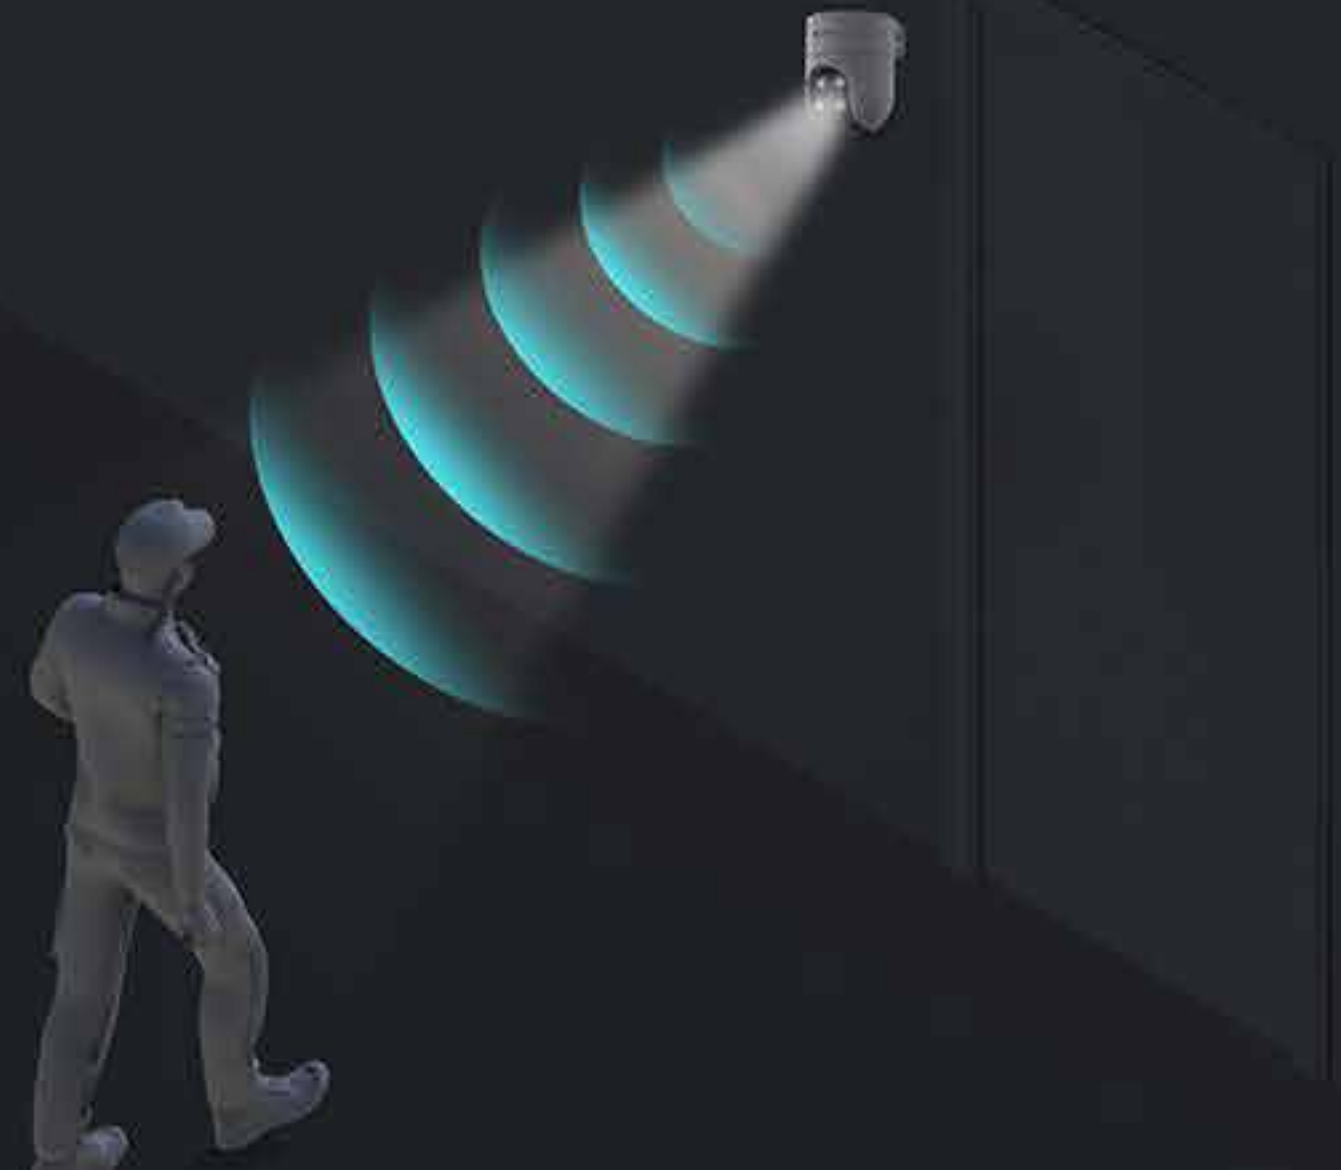

## Telecamera Wi-Fi con obiettivo motorizzato Protezione intelligente a 360 gradi

Realizzata a partire dalle principali tecnologie della pluripremiata serie di telecamere motorizzate per esterni di EZVIZ, il modello H8c racchiude numerose funzioni intelligenti in un'unità compatta per una protezione smart della vostra casa. Questa telecamera affidabile e robusta può essere utilizzata in qualsiasi condizione atmosferica per monitorare grandi spazi con un solo dispositivo.

## Rileva e segue i momenti cruciali

Il modello H8c è in grado di distinguere le persone dagli animali domestici, o da oggetti in movimento insignificanti. Quando viene rilevata un'attività umana, la telecamera si aggancia all'obiettivo e ruota automaticamente per seguire il movimento. Niente sfuggerà alla vostra attenzione.

## Una guardia vigile che lavora 24 ore su 24

La telecamera è dotata della funzione di difesa attiva, per un ulteriore livello di protezione. Una volta rilevati degli intrusi, attiverà una sirena a volume elevato e due faretto abbaglianti intermittenti<sup>3</sup> per spaventarli.

## Tieni sotto controllo i luoghi più importanti

Anche quando il tracciamento diventa complicato, la telecamera è sempre in grado di coprire gli angoli di visualizzazione predefiniti. Con l'app EZVIZ, è possibile impostare fino a 12 angoli di visualizzazione. Cliccando sui punti preimpostati, la telecamera tornerà automaticamente alle posizioni corrispondenti.