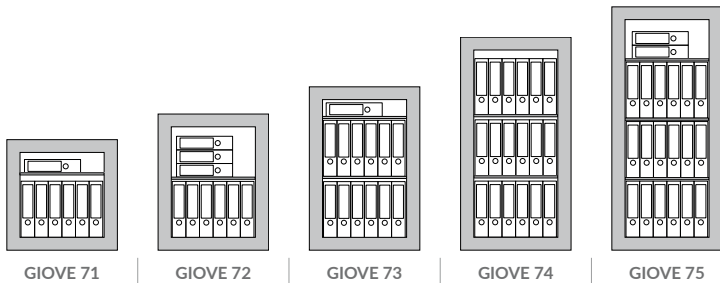

HS9071K	GIOVE 71/CC	CC	690 × 690 × 690	530 × 525 × 425	Kg 645	L 121	1	
HS9072K	GIOVE 72/CC	CC	850 × 690 × 690	690 × 525 × 425	Kg 757	L 154	1	
HS9073K	GIOVE 73/CC	CC	1020 × 690 × 690	860 × 525 × 425	Kg 875	L 218	2	
HS9074K	GIOVE 74/CC	CC	1330 × 690 × 690	1170 × 525 × 425	Kg 1094	L 295	3	
HS9075K	GIOVE 75/CC	CC	1520 × 690 × 690	1360 × 525 × 425	Kg 1250	L 342	3	

VARIANTI SERRATURE - OPTIONAL LOCKS - VARIANTE DE SERRURES - SCHLOSSVARIANTEN - CERRADURAS OPCIONALES

E	F	G	H	I	M	O	Q	R
←+0	←+0	←+0	←+0	←+0	←+0	←+0	←+0	←+0
M52	M252	M252 MICRO	M552	M552 MICRO	PULSE	DIGITECH	MINITECH	TECHMASTER