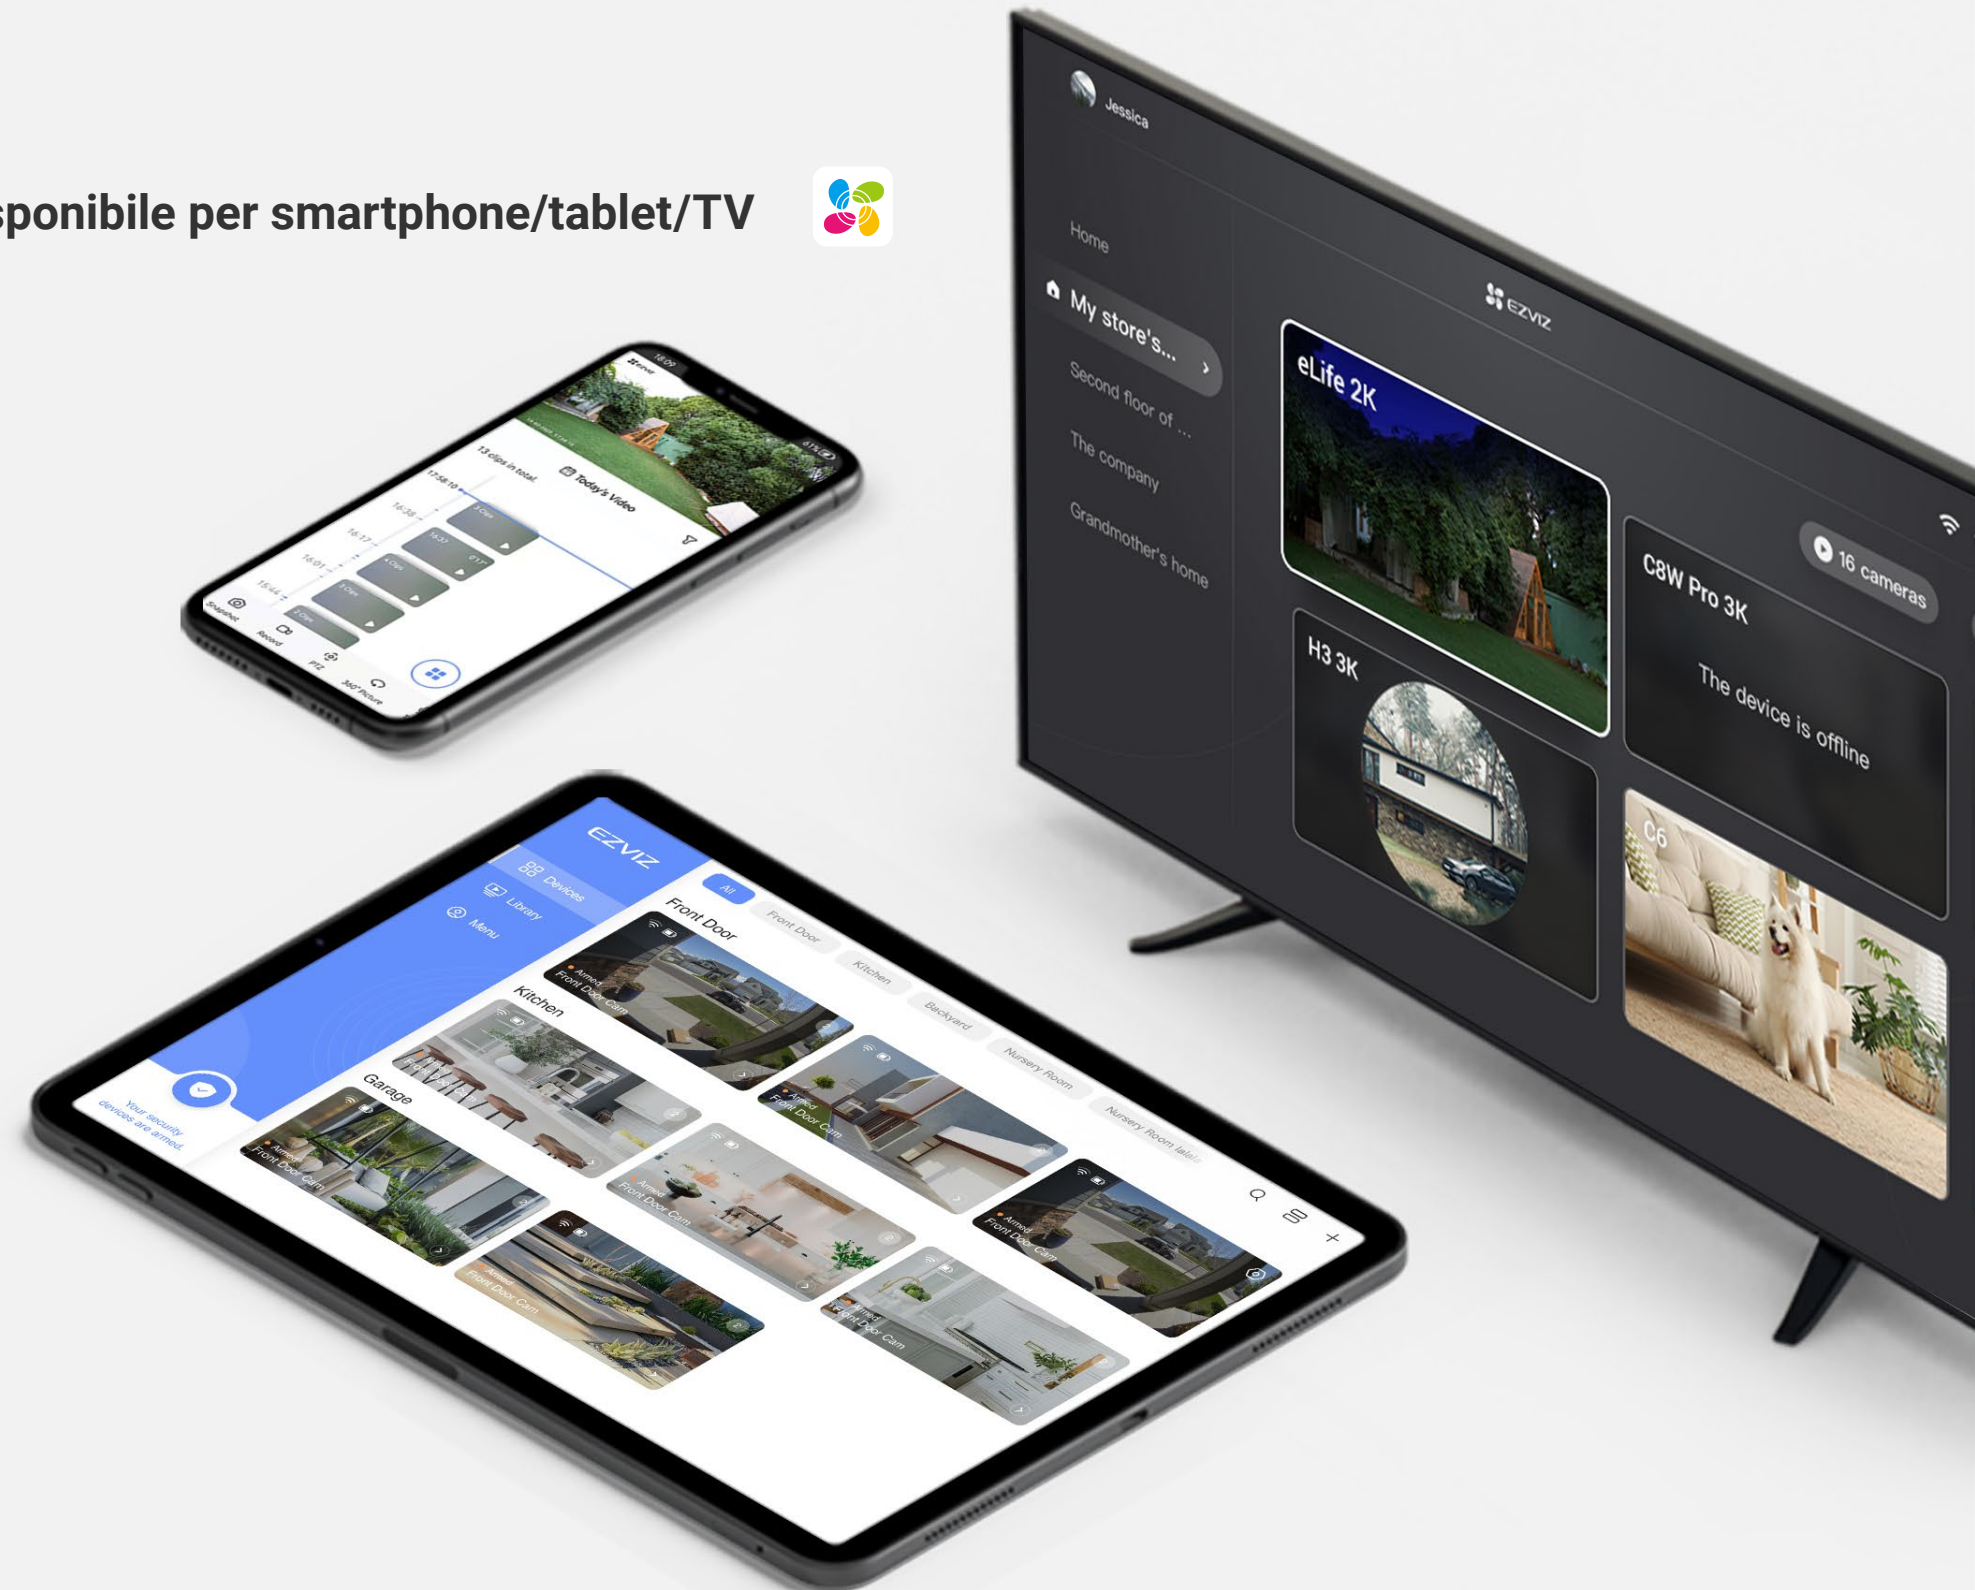

Un'app per fare tutto, ogni giorno

L'app EZVIZ ti tiene in collegamento con la tua casa, anche quando sei lontano.

- Avvisi istantanei
- Zona di rilevamento
- Telecomando
- Cronologia video
- Visualizzazione live con zoom 8x
- Casa collegata

Le immagini dell'interfaccia dell'app EZVIZ sono fornite a solo scopo illustrativo

Disponibile per smartphone/tablet/TV

1 La scheda di archiviazione locale deve essere acquistata separatamente.

2 Il servizio di archiviazione su Cloud è disponibile solo in alcuni mercati. Si consiglia di verificare la compatibilità del prodotto prima dell'acquisto.

3 L'Assistente Google non è disponibile in alcune lingue e in alcuni Paesi

4 I faretto non lampeggiano quando è attiva la modalità visione notturna a colori.

5 Dati ricavati dai risultati dei test di laboratorio EZVIZ condotti in condizioni di utilizzo normale. L'efficacia della compressione video può variare in base alla frequenza e alla complessità delle attività registrate e ad altri fattori ambientali.

6 Gli utenti possono tracciare dei rettangoli per creare un massimo di 4 aree riservate.