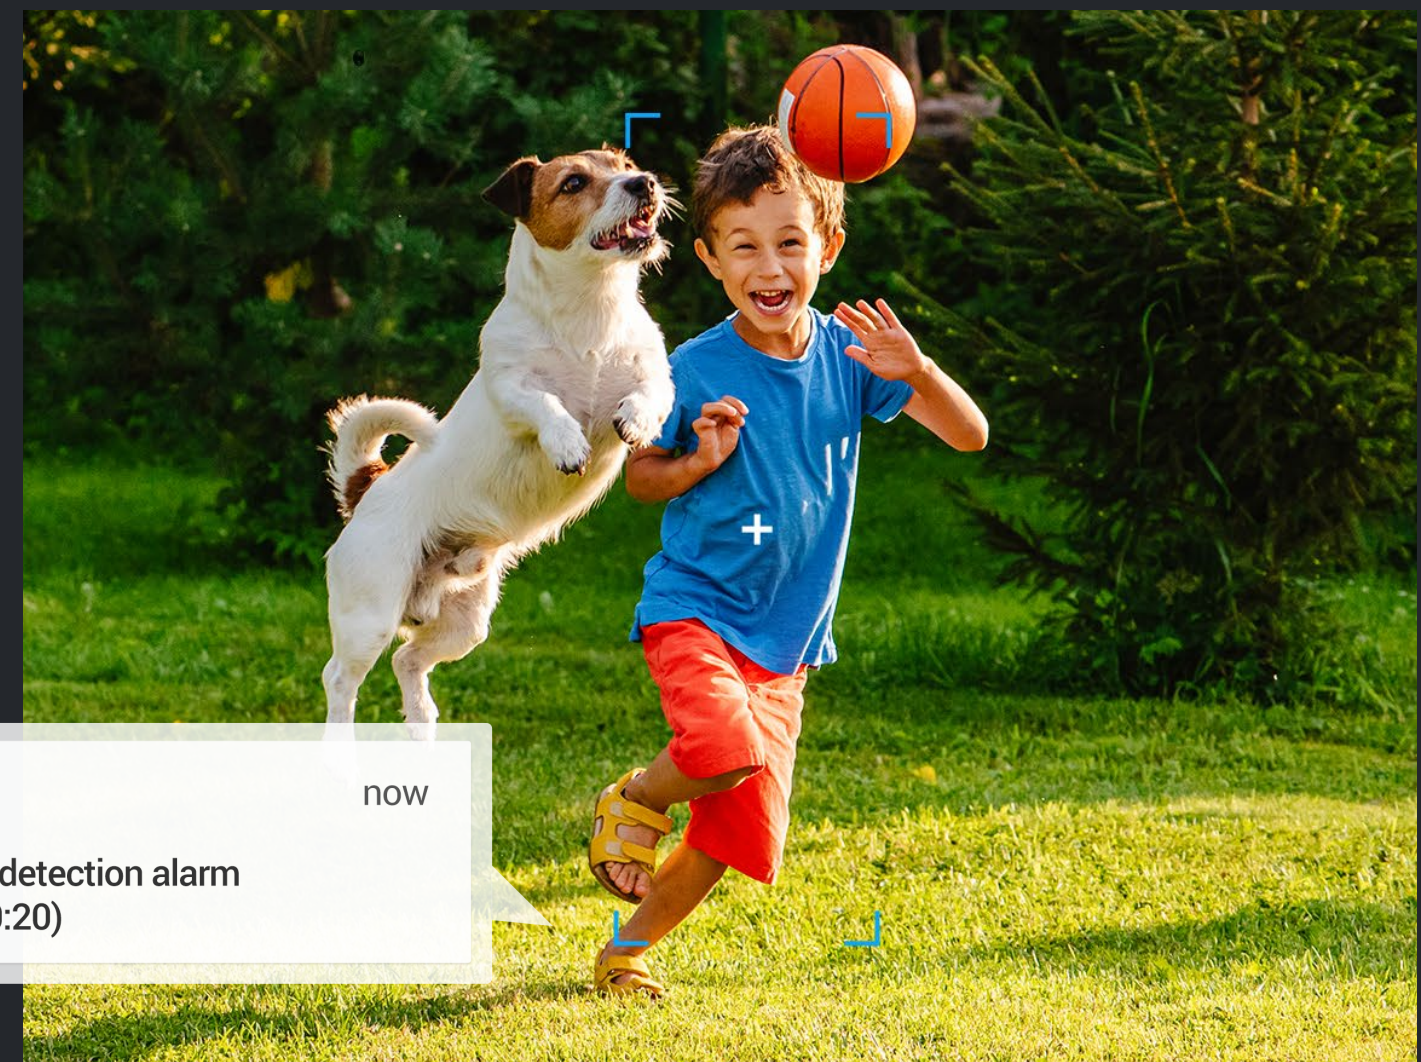

Comunicare non è mai stato così semplice

Sfrutta l'audio bidirezionale semplicemente utilizzando lo smartphone. Oppure, è possibile preregistrare un messaggio vocale di 10 secondi che verrà automaticamente riprodotto quando la telecamera rileva delle persone in movimento.

Comunicazione bidirezionale

Notifiche vocali personalizzabili

Algoritmi di intelligenza artificiale per gli avvisi importanti.

L'algoritmo di intelligenza artificiale integrato della telecamera aiuta a distinguere e rilevare in particolare le persone in movimento, in modo da ridurre gli avvisi non importanti dovuti alla caduta di foglie o al volo di insetti. Riceverai solo le notifiche che ti interessano.

now

H3c 2K intelligent detection alarm
(2022-07-07 09:50:20)

Rilevamento persone
mediante intelligenza
artificiale

Zona di rilevamento
personalizzabile

FREE

Nessun canone di
abbonamento

Una guardia vigile che lavora 24 ore su 24

La telecamera H3c 2K si integra con la tanto apprezzata funzione di difesa attiva di EZVIZ in modo da garantire una protezione aggiuntiva. Una volta rilevati degli intrusi, la telecamera avvia una sirena e attiva i due faretto⁴ lampeggianti come deterrente.