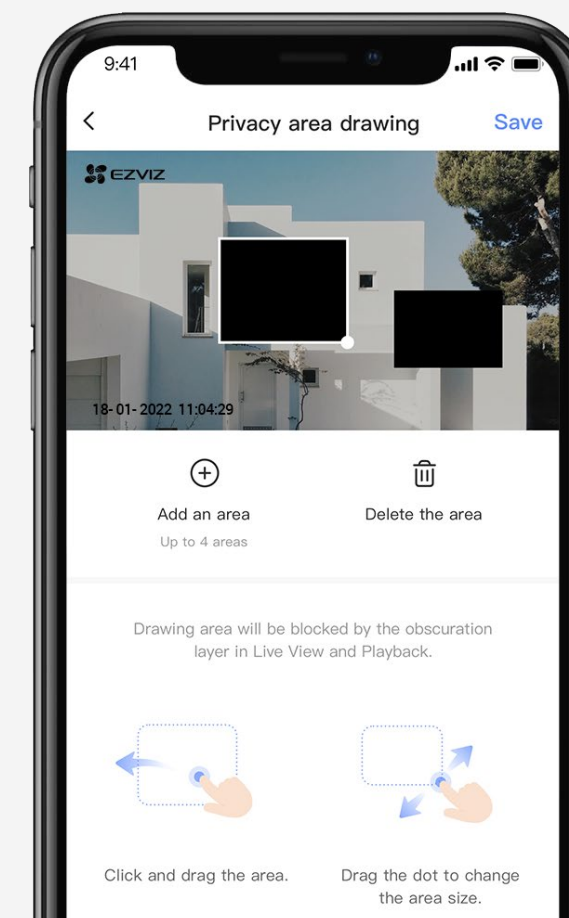

Integrazione intelligente, controllo vocale

È possibile integrare la telecamera H3c 2K con il sistema di domotica esistente. Attiva la visione in tempo reale pronunciando "Hey Google" o "Alexa" per verificare la situazione sul grande schermo.

50% ↓
Spazio di archiviazione video

50% ↓
Larghezza di banda necessaria

Facciamo del nostro meglio per proteggere i tuoi dati e la tua privacy

Realizziamo prodotti che proteggono i tuoi dati e la tua privacy. Inoltre è possibile impostare aree⁶ dove non è possibile riprendere video per assicurarti che le riprese siano eseguite solo dove adeguato e consentito.

Crittografia della trasmissione dei dati

TLS

Crittografia dei dati

AES-128

Un'app per fare tutto, ogni giorno

L'app EZVIZ ti tiene in collegamento con la tua casa, anche quando sei lontano.

-  Avvisi istantanei
-  Zona di rilevamento
-  Telecomando
-  Cronologia video
-  Visualizzazione live con zoom 8x
-  Casa collegata