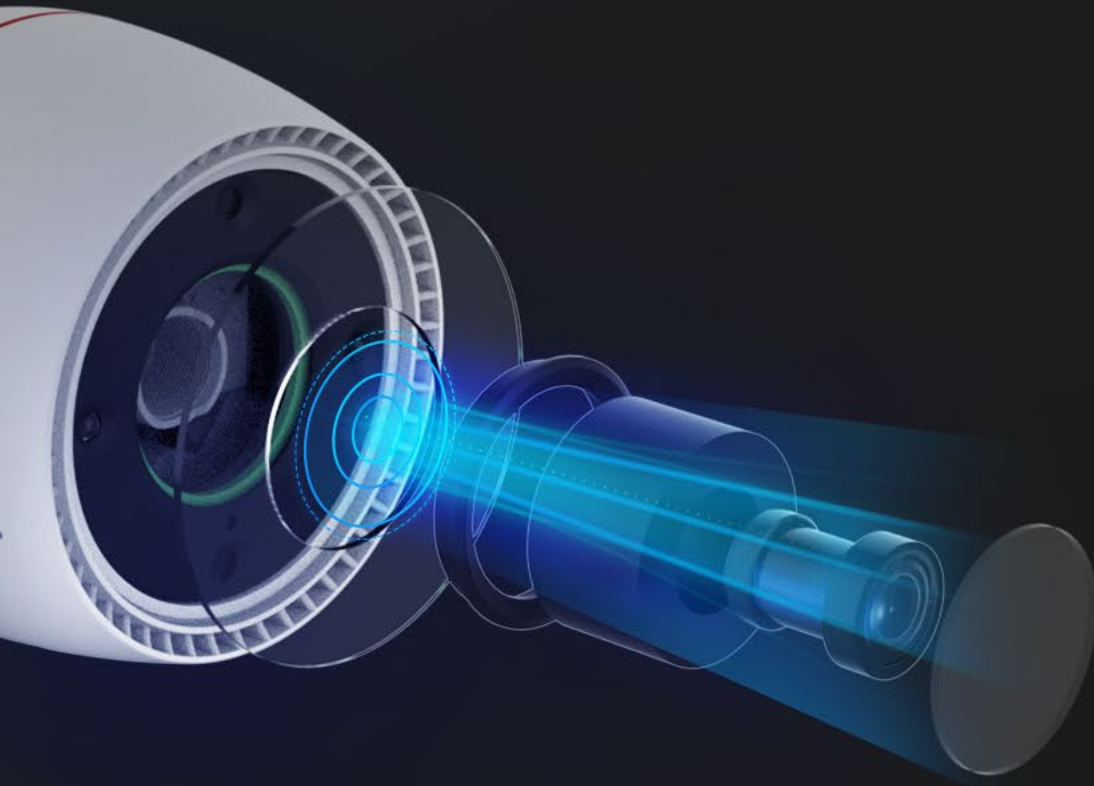

H3c **2K**

Telecamera Smart Home Wi-Fi

Pronta e affidabile in ogni momento cruciale

Ottima per qualità e funzionalità, la telecamera H3c 2K è stata progettata per garantire una protezione intelligente dell'ambiente domestico senza interruzioni 24 ore su 24, 7 giorni su 7. Funzionando come protezione esterna per la casa, la telecamera riprende video incredibilmente nitidi in 2K anche in visione notturna a colori ed è in grado di rilevare la presenza di persone e garantire una difesa attiva. Di dimensioni compatte e resistente alle intemperie, H3c 2K si rivela la telecamera di sicurezza ideale per la casa.

Risoluzione 2K nitida

Cattura ogni momento con la massima nitidezza

La telecamera H3c 2K garantisce un'acquisizione con risoluzione 2K ultra-nitida. Garantisce che non perderai un solo momento importante di ciò che avviene a casa.

Visualizzazione a colori, anche di notte.

Non sei soddisfatto delle immagini in bianco e nero sfuocate o sovraesposte riprese di notte? La telecamera H3c 2K semplifica la protezione notturna grazie a riprese dettagliate e a colori. Oltre a una visione notturna a infrarossi piuttosto nitida, la telecamera è in grado di illuminare l'ambiente grazie a due faretto integrati che consentono le riprese a colori in notturna.

La telecamera H3c 2K si integra con la tanto apprezzata funzione di difesa attiva di EZVIZ in modo da garantire una protezione aggiuntiva. Una volta rilevati degli intrusi, la telecamera avvia una sirena e attiva i due faretto⁴ lampeggianti come deterrente.